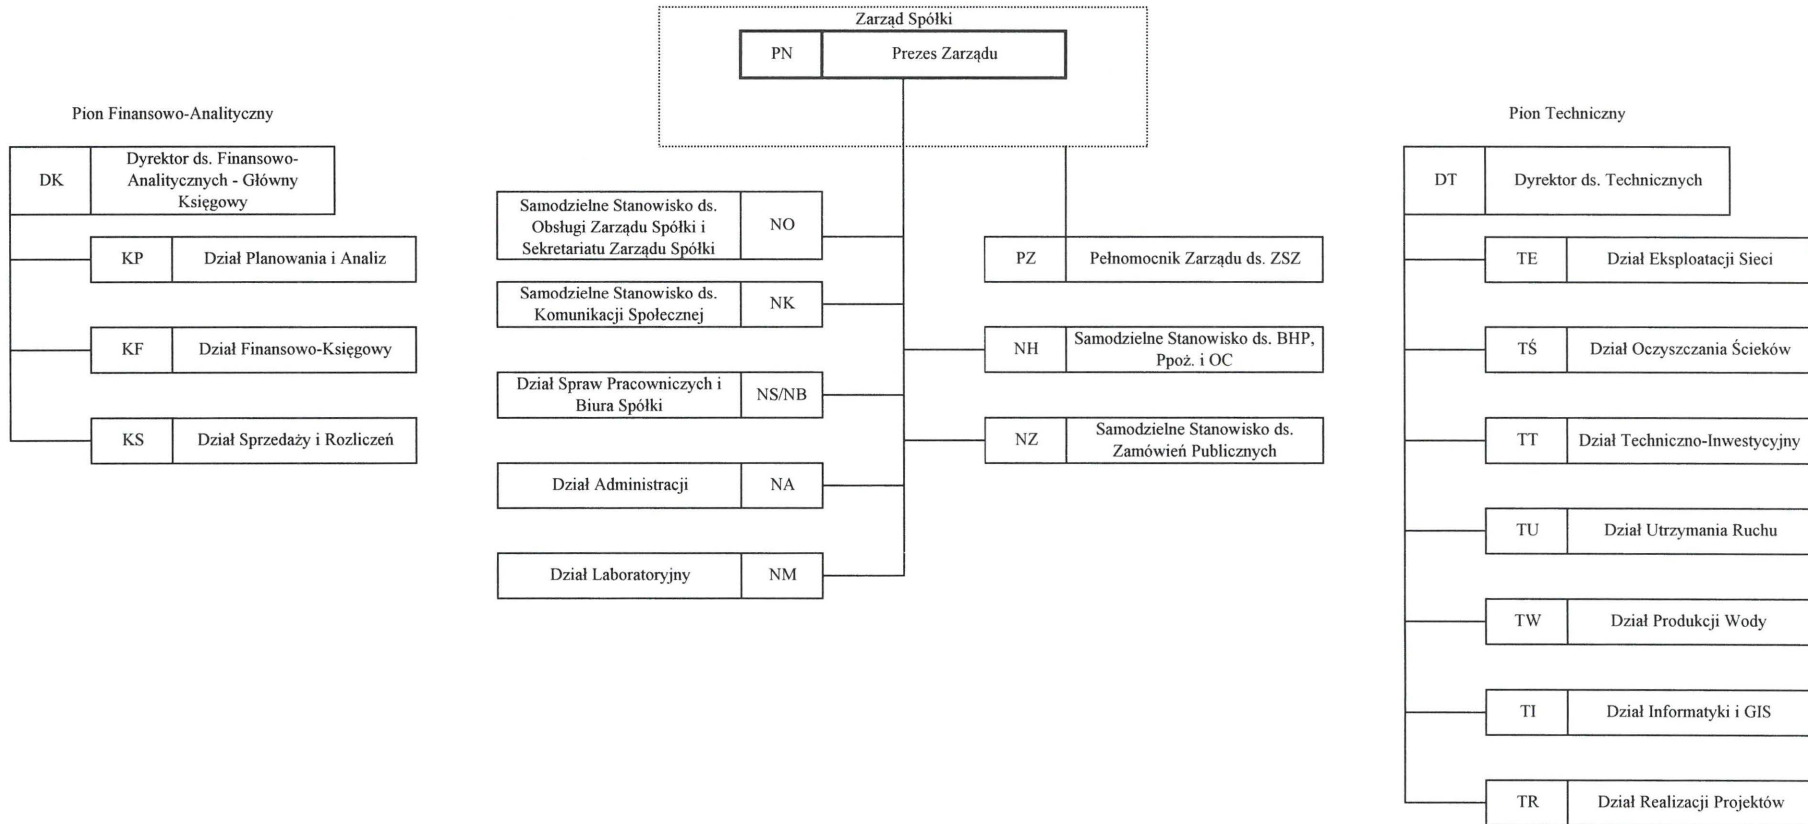

Schemat Organizacyjny MPWiK Sp. z o.o. we Wrocławku

PREZES ZARZĄDU

Magdalena Chwiatkowska